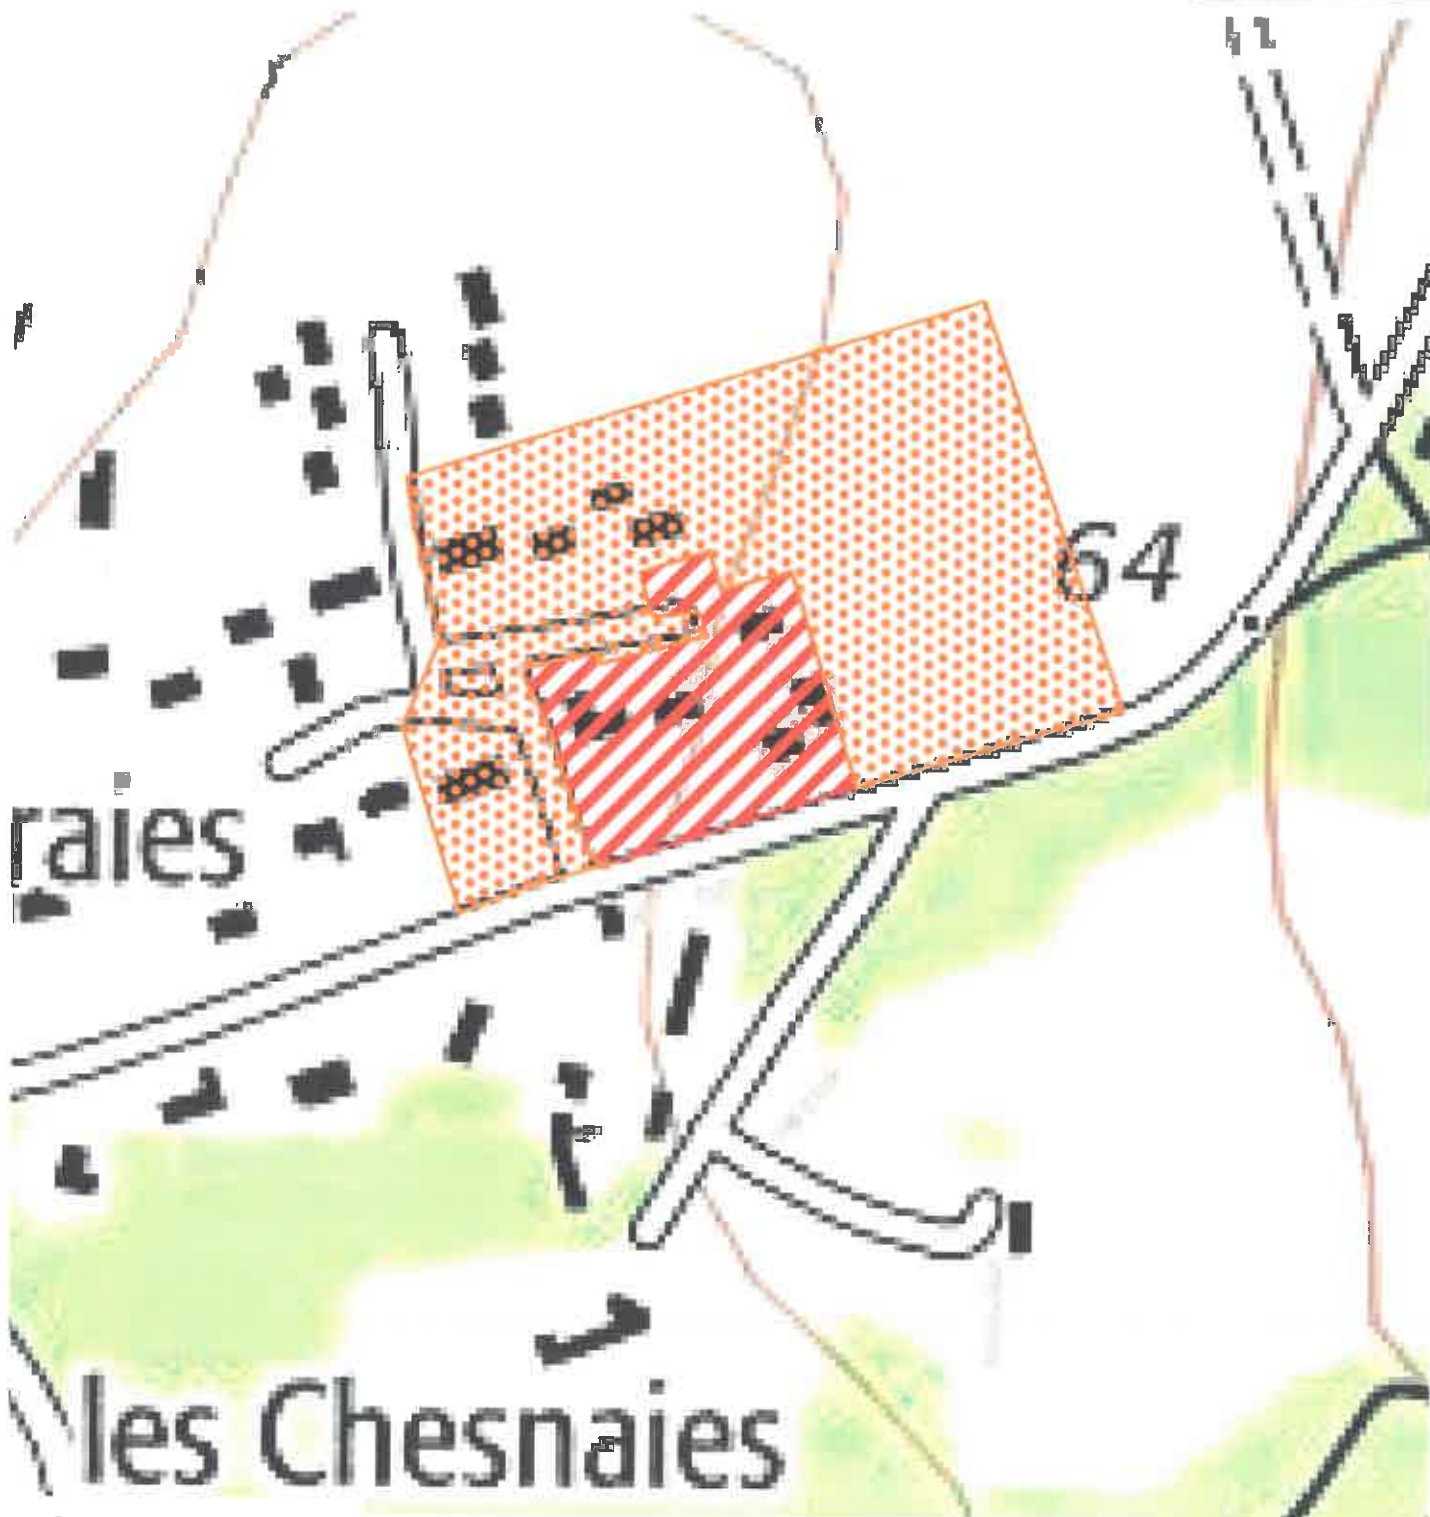

Zones contaminées par les termites ou susceptibles de l'être

SAVONNIERES

(La Barraudière)

Plan de situation

Annexé à
l'arrêté
préfectoral
du

17 DEC. 2021

Légende

Zonage

-  susceptible de l'être
-  Contaminé

Echelle: 1/2500